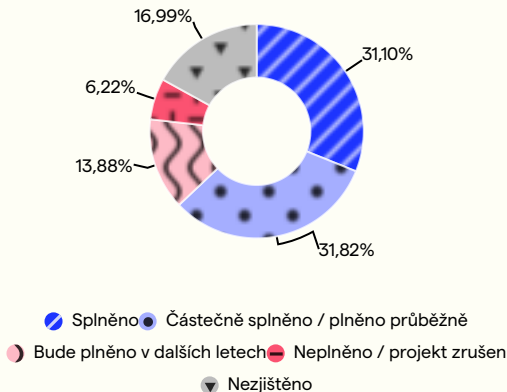

Nejvýznamnější informace ve zprávě:

- Většina aktivit byla **kompletně splněna** nebo byla splněna alespoň částečně nebo je plněna průběžně.
- Celková profinancovaná částka na aktivity v SRJMK dosud činila **5,771 mld. Kč**, z toho 3,065 mld. Kč (tj. 53 % z celkových profinancovaných nákladů) bylo z rozpočtu JMK.
- Proběhla **aktualizace dat k vymezení hospodářsky a sociálně ohrožených území**, která zohledňuje aktuální vývojové trendy správních obvodů obcí s pověřeným úřadem.

Datový portál kraje data.jmk

Statistiky, analýzy, interaktivní grafy, mapové výstupy a mnoho dalších užitečných a zajímavých informací naleznou zájemci na datovém portálu data.jmk, který spustil Jihomoravský kraj.

Datový portál data.jmk shromažďuje informace z různých tematických oblastí. Na jednom místě portál poskytuje prezentaci vlastních a veřejně dostupných dat z analýz, statistických a analytických výstupů prostřednictvím sjednocené grafiky, interaktivních grafů, infografik, nástěnek a mapových výstupů. Kromě informování občanů a široké veřejnosti nabízí také data užitečná pro spolupráci se školami, především středními a vysokými, a také komerčním sektorem.

Datový portál data.jmk naleznete na následujícím odkazu: <https://data.jmk.cz/>.

Míra plnění aktivit do roku 2023

Nejblíží plánované akce

32. zasedání Regionální stálé konference JMK

21. 3. 2025 od 9:00,
Krajský úřad JMK, Brno

Spolufinancováno
Evropskou unií

MINISTERSTVO
PRO MÍSTNÍ
ROZVOJ ČR

jihomoravský kraj