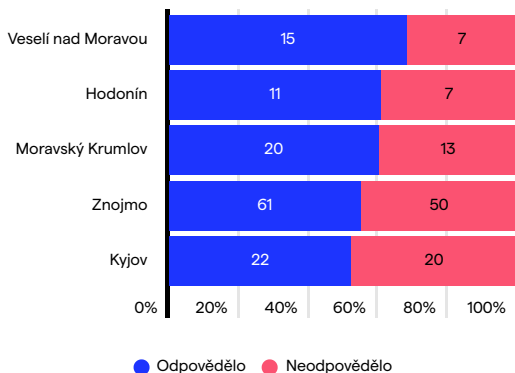

Výsledky šetření v hospodářsky a sociálně ohrožených územích

Posílení územní konkurenceschopnosti, snižování regionálních rozdílů a hledání řešení podporujících udržitelný rozvoj jsou jedny z hlavních cílů Regionální stálé konference Jihomoravského kraje. Z toho důvodu byly začátkem letošního roku osloveni zástupci měst a obcí v souvislosti s rozvojem hospodářsky a sociálně ohrožených území (HSOÚ), které byly vymezeny dle Strategie regionálního rozvoje ČR 2021+.

Hlavním cílem tohoto šetření byla **prioritizace klíčových oblastí** z případových studií HSOÚ. Poznatky z dotazníkového šetření pomohou kraji zjistit, jaká forma podpory by měla být realizována prostřednictvím spolupráce Jihomoravského kraje s obcemi a dalšími územními aktéry. Výstupy šetření budou stěžejním podkladem pro osobní konzultace, přípravu projektů, úpravu dotačních programů, vzdělávání, dotační poradenství a organizaci tematických seminářů.

V případě dotazů je možné se obrátit na:

SO ORP Znojmo a Moravský Krumlov

Ing. Kateřina Božková

e-mail: bozkova.katerina@jmk.cz
tel. 541 351 385

SO ORP Hodonín a Veselí nad Moravou

Ing. Martina Páčová

e-mail: pacova.martina@jmk.cz
tel. 541 351 428

SO ORP Kyjov

Ing. Jan Lachout

e-mail: lachout.jan@jmk.cz
tel. 541 351 367

Počet odpovědí od obcí HSOÚ